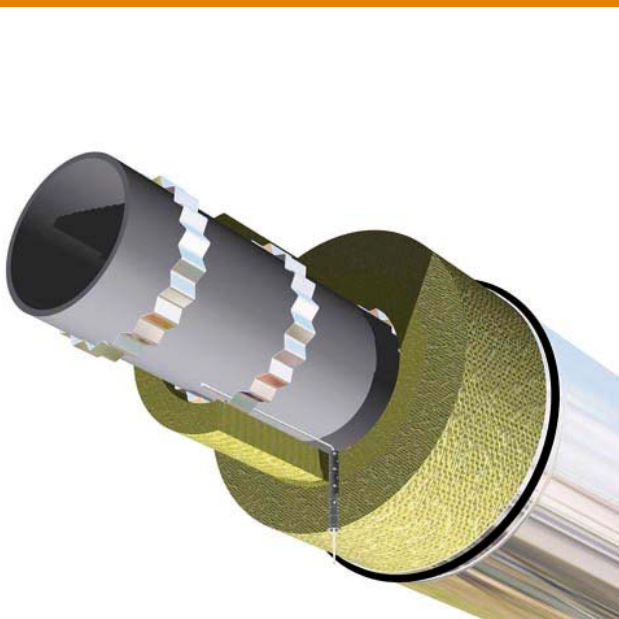

# Insuflex Safety System

Insuflex Safety System hindrer fukt og muliggjør inspeksjon med kamera. Et tradisjonelt problem er at vann som trenger inn i isoleringsmaterialet ikke kommer ut igjen med korrosjon som resultat.

Dette har vi løst ved at røret får en avstandsring i aluminium som holder isoleringen i en fast avstand til røroverflaten.

Systemet har også et dreneringsplastrør som sørger for at eventuell fukt kan ledes ut av systemet. Insuflex Safety System gjør det også mulig med inspeksjon ved hjelp av et videoskop med arbeidslengde opptil 30 meter.